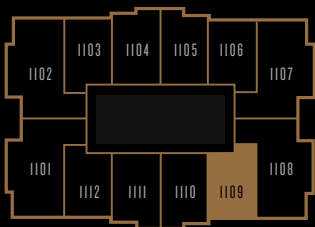

*One Bedroom*

*Unit 1109*

*Level 11*

## SELLABLE AREA

	<i>sq.m</i>
<i>Interior Unit Area</i>	112
<i>Balcony Unit Area</i>	3
<i>Total Unit Area</i>	115

SIDE SEA VIEW